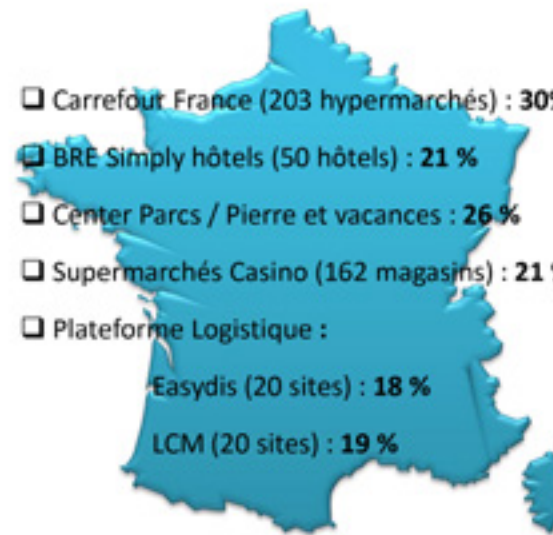

ECONOMIE D'EAU REALISEE

- ✓ Hôpital de Romans : 21 %
- ✓ Hôpital Natecia Lyon : 19 %
- ✓ Club Med La Plagne : 22 %
- ✓ Logistique K+N St Pierre Chandieu : 41 %
- ✓ Leclerc Vienne : 22 %
- ✓ Hyper Auchan Caluire : 27 %

EXEMPLE DE REALISATIONS EN LOCAL

- ☐ Carrefour France (203 hypermarchés) : 30%
- ☐ BRE Simply hôtels (50 hôtels) : 21 %
- ☐ Center Parcs / Pierre et vacances : 26 %
- ☐ Supermarchés Casino (162 magasins) : 21 %
- ☐ Plateforme Logistique :
 - Easydis (20 sites) : 18 %
 - LCM (20 sites) : 19 %

MARCHES NATIONAUX